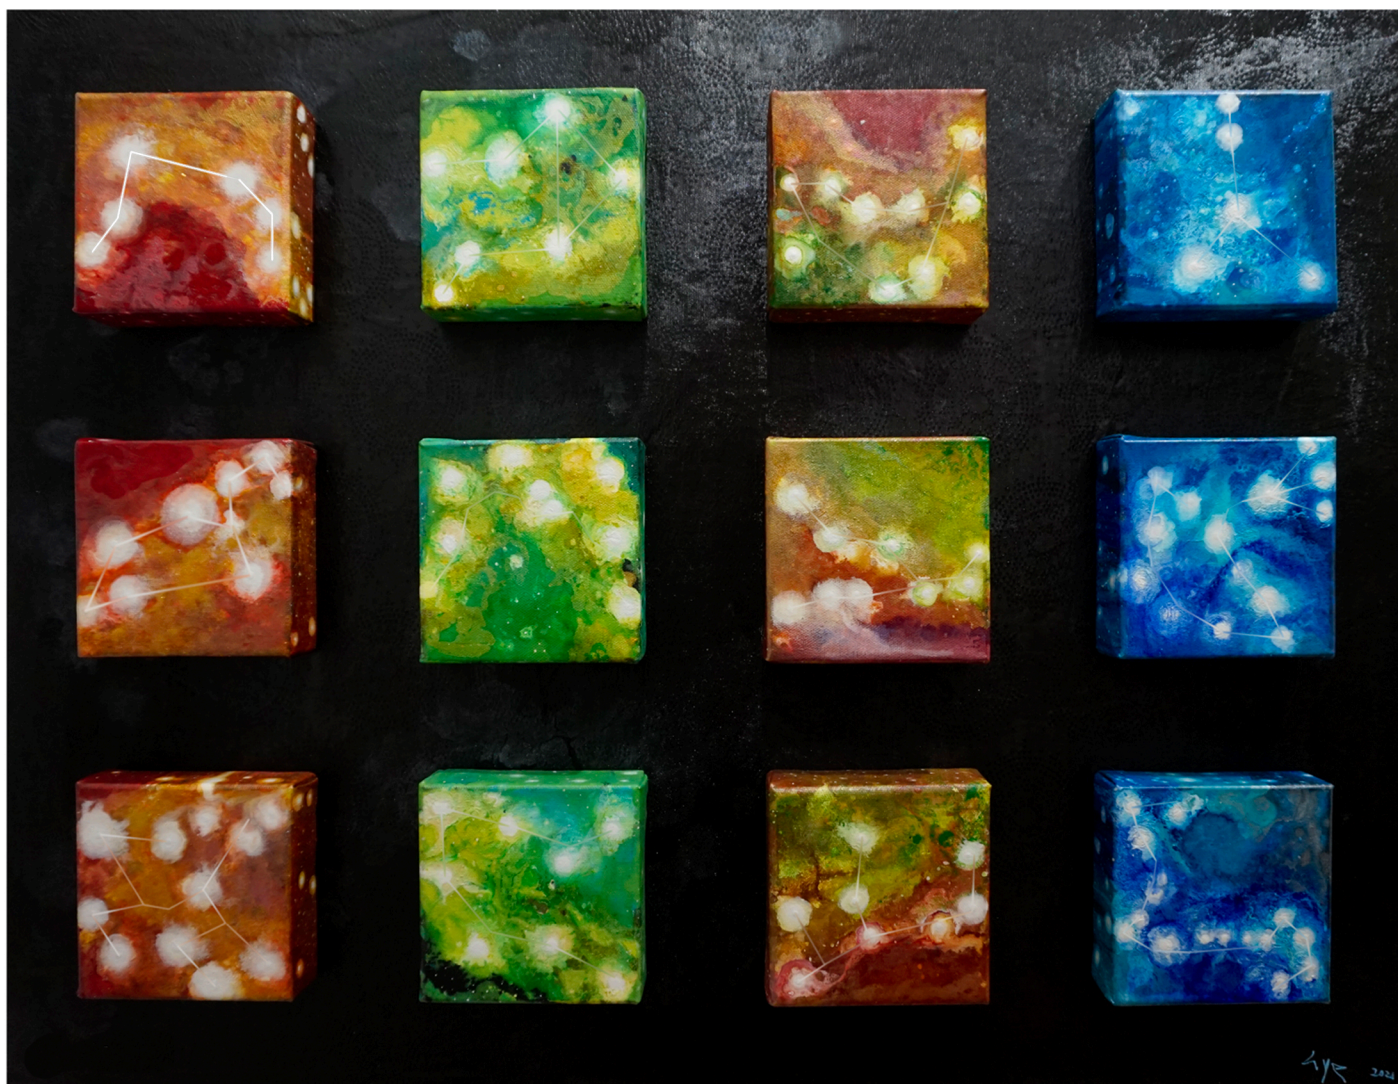

L'Atelier Cosmique

BIG BANG
Acrylique - techniques mixtes
100 cm x 100 cm
2020

TEMPÊTE SOLAIRE
Acrylique - techniques mixtes
100 cm x 100 cm
2020

LE TUNNEL DU TEMPS
Acrylique et encre
100 cm x 70 cm
2020

CONSTELLATIONS
- Zodiac -
Acrylique, encre,
feuille dorée
100 cm x 60 cm
2021

CONSTELLATIONS
Acrylique, résine, feuille dorée
30 cm x 40 cm
2021

DUALITÉ
Acrylique - techniques mixtes
75 cm x 65 cm
2021

DUALITÉ
Acrylique - techniques mixtes
100 cm x 65 cm
2012