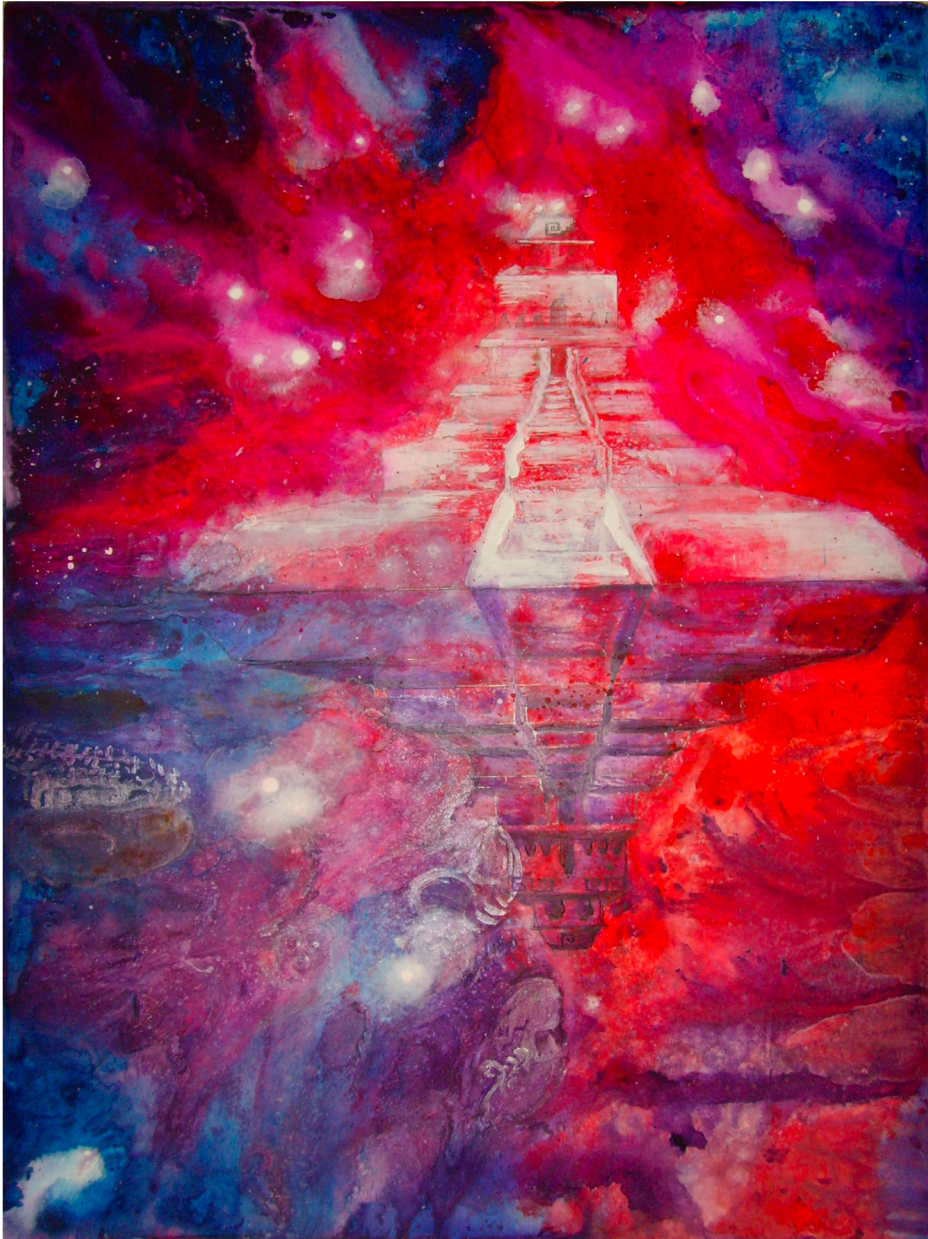

L'Atelier Cosmique

BIG BANG
Acrylique - techniques mixtes
100 cm x 100 cm
2020

TEMPÊTE SOLAIRE
Acrylique - techniques mixtes
100 cm x 100 cm
2020

LE TUNNEL DU TEMPS
Acrylique et encre
100 cm x 70 cm
2020

CONSTELLATIONS
- Zodiac -
Acrylique, encre,
feuille dorée
100 cm x 60 cm
2021

CONSTELLATIONS
Acrylique, résine, feuille dorée
30 cm x 40 cm
2021

DUALITÉ
Acrylique - techniques mixtes
75 cm x 65 cm
2021

DUALITÉ
Acrylique - techniques mixtes
100 cm x 65 cm
2012