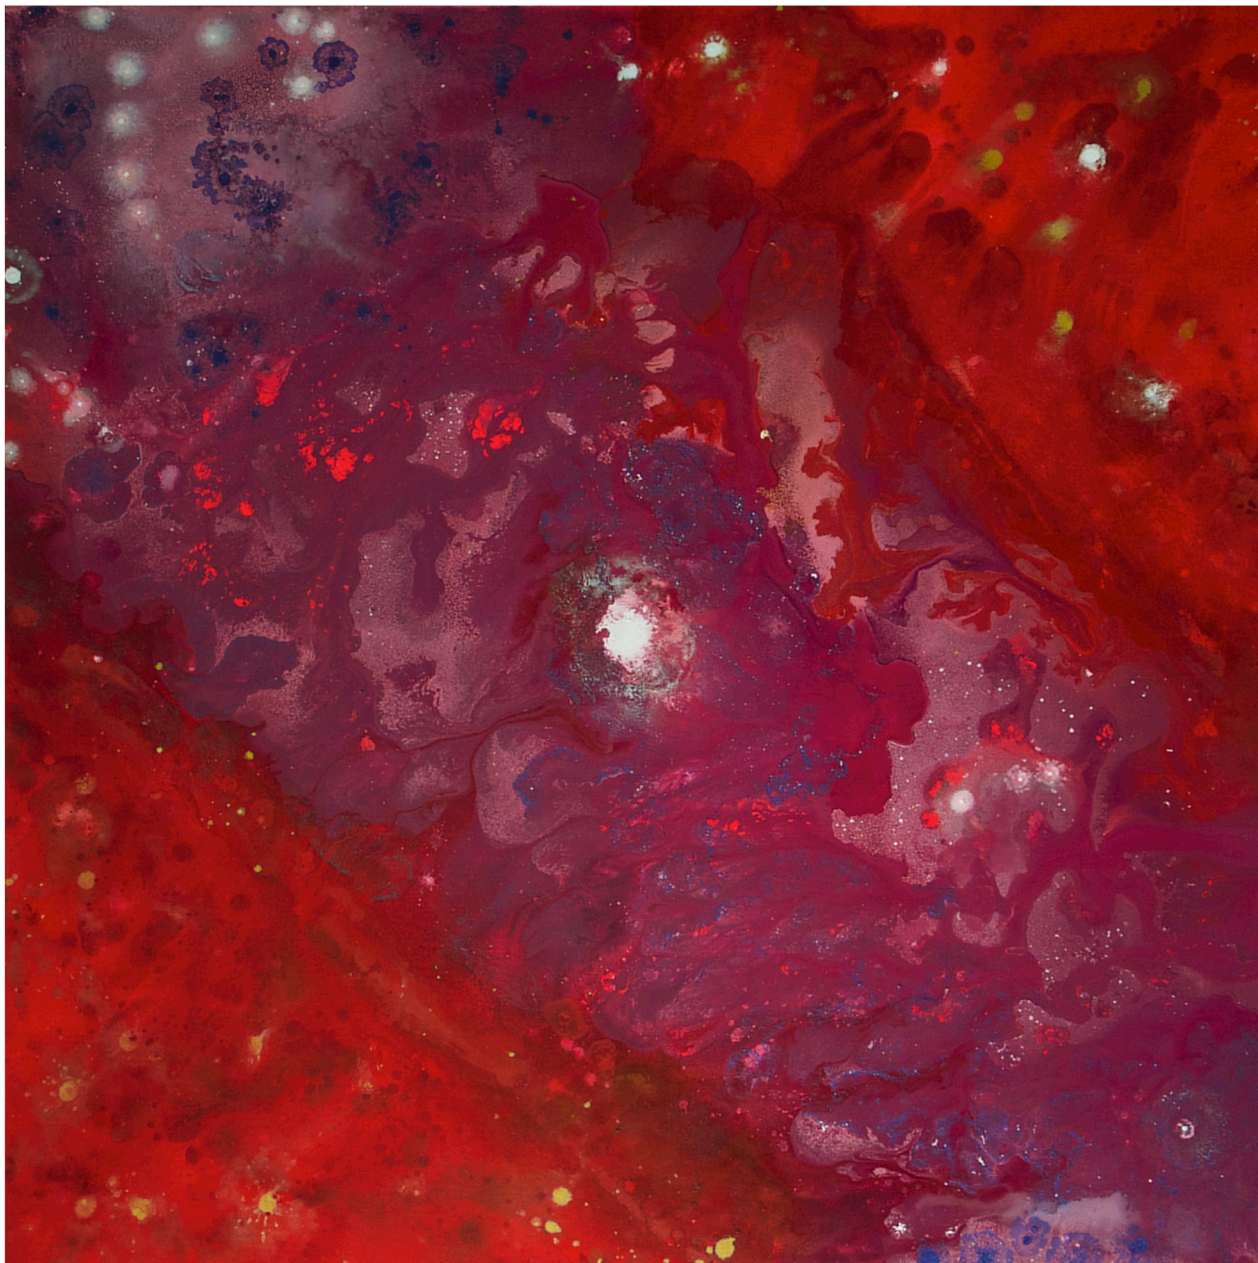

L'Atelier Cosmique

BIG BANG
Acrylique - techniques mixtes
100 cm x 100 cm
2020

TEMPÊTE SOLAIRE
Acrylique - techniques mixtes
100 cm x 100 cm
2020

LE TUNNEL DU TEMPS
Acrylique et encre
100 cm x 70 cm
2020

CONSTELLATIONS
- Zodiac -
Acrylique, encre,
feuille dorée
100 cm x 60 cm
2021

CONSTELLATIONS
Acrylique, résine, feuille dorée
30 cm x 40 cm
2021

DUALITÉ
Acrylique - techniques mixtes
75 cm x 65 cm
2021

DUALITÉ
Acrylique - techniques mixtes
100 cm x 65 cm
2012